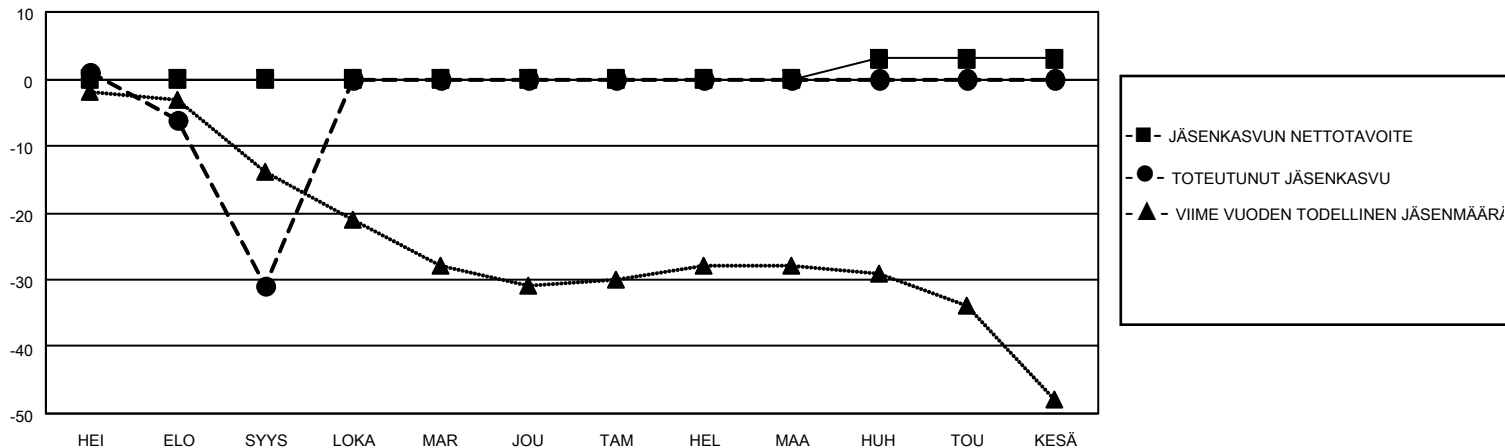

MONTHLY MEMBERSHIP PROGRESS REPORT

SIJAINTI FINLAND

District 107 O

Results as of: 9/30/2021

Klubit				jäsentä			
TULOKSET 2021-2022				TULOKSET 2021-2022			
NELJÄNNES	UUDEN KLUBIN TAVOITE	UUDET KLUBIT	LOPETETUT KLUBIT	NELJÄNNES	JÄSENKASVUN NETTOTAVOITE	TOTEUTUNUT JÄSENKASVU	POISTETUT JÄSENET (mukaan lukien siirrot)
HEI/ELO/SYYS	0	0	2	HEI/ELO/SYYS	0	7	36
LOKA/MAR/JOU	0	0	0	LOKA/MAR/JOU	0	0	0
TAM/HEL/MAA	0	0	0	TAM/HEL/MAA	0	0	0
HUH/TOU/KESÄ	1	0	0	HUH/TOU/KESÄ	3	0	0

TAVOITTEET JA UUDET KLUBIT, KUMULATIIVINEN

TAVOITTEET JA JÄSENET, KUMULATIIVINEN

LAKKAUTETUT KLUBIT: 2

ERONNEET JÄSENET

KUOLLUT	1
KLUBI LAKKAUTETTU	18
MUU	17
YHTEENSÄ	36

4 CLUBS OF 54 LISÄNNYT YHDEN TAI USEAMMAN UUTTA JÄSENTÄ